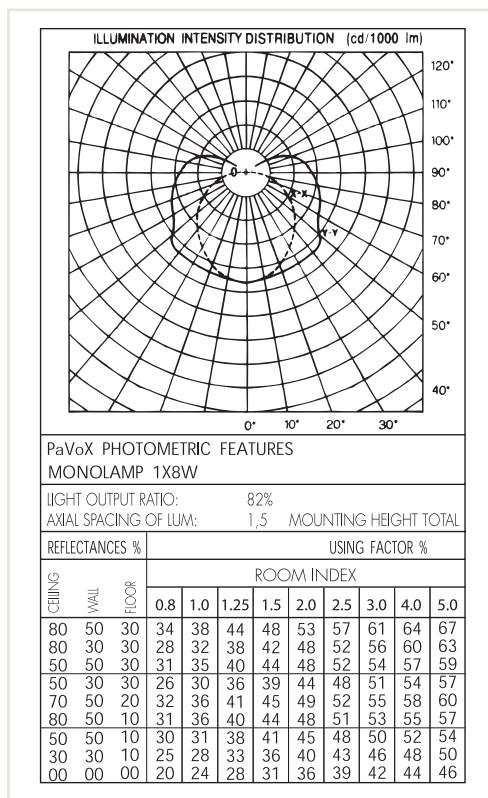

### Herkenningsafstand

Conform de NEN 6088 is de herkenningsafstand van de pictogrammen 20 meter.

Zie voor alle uitvoeringen onze actuele brutoprijslijst.

L 355mm / B 120mm / H 77mm

Uw leverancier: