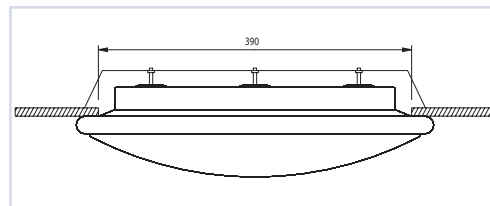

Nood- en net/noodverlichting

Naast de uitvoering voor de algemene verlichting wordt de Galileo ook standaard in een net (continue/schakelbaar) en nooduitvoering geleverd met een autonomie van 1 uur. In combinatie met het gebruik van hetzelfde model als algemeen verlichtingsarmatuur wordt het vormbehoud van de armaturen in het project gewaarborgd. Op aanvraag zijn 2 of 3 uur autonomie ook mogelijk.

Autotest

AutoTest zorgt ervoor dat het noodverlichtingarmatuur automatisch gecontroleerd wordt op een juiste werking. Aan de hand van een LED en eventueel een geluidsignaal wordt de gebruiker op de hoogte gebracht van de toestand van het armatuur. Op deze manier vergroot u aanzienlijk de kans dat het systeem in een optimale conditie blijft verkeren.

Toepassingsgebieden

Deze armaturen worden vooral toegepast in gangen, kantoren, entrees, trappenhuisen, lifthallen, ziekenhuizen en openbare ruimten. Voor alle informatie betreffende het toepassen en gebruik van HF-vsa's verwijzen wij naar www.multicare.eu

Bestektekst

Armatuurtype: Galileo
Artikelcode: XXXX-XXX-XXXX
Kleur behuizing: wit (RAL 9010)
Lichtkap: opaal
Aantal lampen: 1, 2
Lamptype: PLS11W, PLL18W en 2D28W
Voeding: 230V/50Hz, 24V AC/DC
Voorschakelapparatuur: CVSA, EVSA
Overige combinaties: noodverlichting

Zie voor alle uitvoeringen onze actuele brutoprijslijst

Uw leverancier: