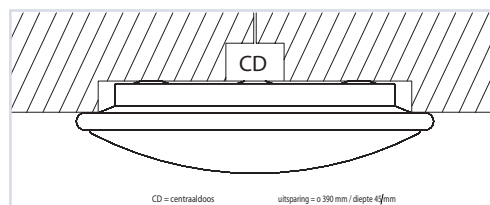

Nood- en net/noodverlichting

Naast de uitvoering voor de algemene verlichting wordt de Galileo ook standaard in een net (continue/schakelbaar) en nooduitvoering geleverd met een autonomie van 1 uur. In combinatie met het gebruik van hetzelfde model als algemeen verlichtingsarmatuur wordt het vormbehoud van de armaturen in het project gewaarborgd. Op aanvraag zijn 2 of 3 uur autonomie ook mogelijk.

Autotest

AutoTest zorgt ervoor dat het noodverlichtingarmatuur automatisch gecontroleerd wordt op een juiste werking. Aan de hand van een LED en eventueel een geluidsignaal wordt de gebruiker op de hoogte gebracht van de toestand van het armatuur. Op deze manier vergroot u aanzienlijk de kans dat het systeem in een optimale conditie blijft verkeren.

Toepassingsgebieden

Deze armaturen worden vooral toegepast in gangen, kantoren, entrees, trappenhuisen, lifthallen, ziekenhuizen en openbare ruimten. Voor alle informatie betreffende het toepassen en gebruik van HF-vsa's verwijzen wij naar www.multicare.eu

Bestektekst

Armatuurtype: Galileo
Artikelcode: XXXX-XXX-XXXX
Kleur behuizing: wit (RAL 9010)
Lichtkap: opaal
Aantal lampen: 1, 2
Lamptype: PLS11W, PLL18W en 2D28W
Voeding: 230V/50Hz, 24V AC/DC
Voorschakelapparatuur: CVSA, EVSA
Overige combinaties: noodverlichting

Zie voor alle uitvoeringen onze actuele brutoprijslijst

Uw leverancier: