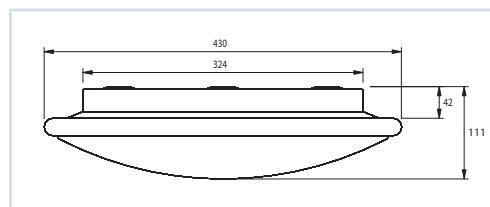

Nood- en net/noodverlichting

Naast de uitvoering voor de algemene verlichting wordt de Galileo ook standaard in een net (continue/schakelbaar) en nooduitvoering geleverd met een autonomie van 1 uur. In combinatie met het gebruik van hetzelfde model als algemeen verlichtingsarmatuur wordt het vormbehoud van de armaturen in het project gewaarborgd. Op aanvraag zijn 2 of 3 uur autonomie ook mogelijk.

Autotest

AutoTest zorgt ervoor dat het noodverlichtingarmatuur automatisch gecontroleerd wordt op een juiste werking. Aan de hand van een LED en eventueel een geluidsignaal wordt de gebruiker op de hoogte gebracht van de toestand van het armatuur. Op deze manier vergroot u aanzienlijk de kans dat het systeem in een optimale conditie blijft verkeren.

Toepassingsgebieden

Deze armaturen worden vooral toegepast in gangen, kantoren, entrees, trappenhuisen, lifthallen, ziekenhuizen en openbare ruimten. Voor alle informatie betreffende het toepassen en gebruik van HF-vsa's verwijzen wij naar www.multicare.eu

Bestektekst

Armatuurtype: Galileo
Artikelcode: XXXX-XXX-XXXX
Kleur behuizing: wit (RAL 9010)
Lichtkap: opaal
Aantal lampen: 1, 2
Lamptype: PLS11W, PLL18W en 2D28W
Voeding: 230V/50Hz, 24V AC/DC
Voorschakelapparatuur: CVSA, EVSA
Overige combinaties: noodverlichting

Zie voor alle uitvoeringen onze actuele brutoprijslijst

Uw leverancier: